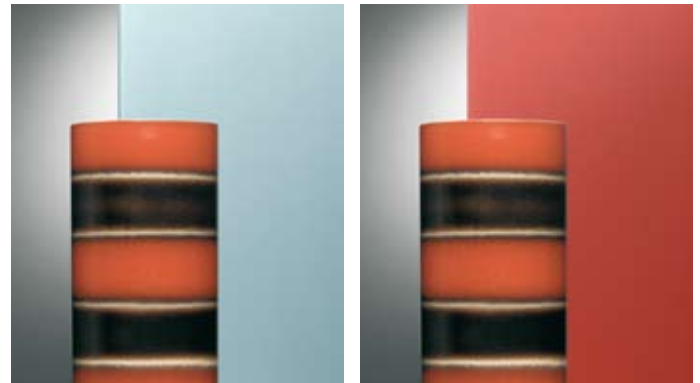

VOORDELEN

■ Milieuvriendelijk product

AGC Flat Glass Europe staat garant voor de neutraliteit van de chemische producten die tijdens de fabricage worden gebruikt voor de gematteerde zijde. Het afvalwater ondergaat een behandeling die het zuivert. De kleurlakken voor de achterkant van het glas bevatten geen zware metalen en evenmin chemische stoffen die schadelijk zijn voor het milieu.

■ Makkelijk te monteren

Matelac (voor meubels en wanden) wordt op dezelfde manier bevestigd als Lacobel en spiegels: de voorschriften voor de montage staan op www.YourGlass.com, sectie Matelac/Installatie.

■ Blijvend mooi

Om de kleur van Matelac te behouden, moet de gelakte zijde van het glas zich altijd aan de kant van het dragend paneel bevinden. Zo wordt de lak beschermd tegen eventuele aantasting.

■ Gemakkelijk onderhoud

Matelac is zeer vlekbestendig, kan worden gereinigd met schoon water (enkel aan de matte kant) en vereist geen enkel specifiek onderhoudsproduct.

VOOR EEN GERAFFINEERD DECOR

De mattering met zuur creëert een product met een satijnachtig aanzicht dat opvalt door de fijne structuur.

TOEPASSINGEN

Matelac is hoofdzakelijk bestemd voor meubels: tafels, schappen, deuren, schuifdeuren voor kasten, winkelinrichting,...

Het kan ook worden toegepast als wandbekleding (restaurants, winkels, keukens, woonkamers, badkamers, ...).

Matelac kan uitsluitend binnen worden toegepast.