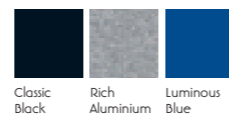

Voeg kleur
toe aan
uw leven

VOEG KLEUR
TOE AAN
UW LEVEN

VOEG KLEUR
TOE AAN
UW LEVEN

VOEG KLEUR
TOE AAN
UW LEVEN

Gelakt glas is krachtig. Het unieke samenspel van kleur en glans slaagt erin om ruimte te scheppen. Om perspectief en diepte toe te voegen. Kies uw kleur en durf te combineren. Zoals de zwarte bekleding op het bad die mooi harmonieert met de blauwe en grijze wanden.

4.