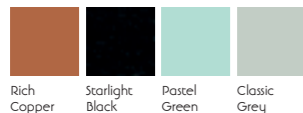

6.

Weerspiegel licht, leven en beweging

ременид
ичи' елен
МЕРБИДЕ

Almaar veranderende reflecties
die een grote ruimte groots
maken. Groots, grandioos,
glorieus, glas.

www.yourglass.com